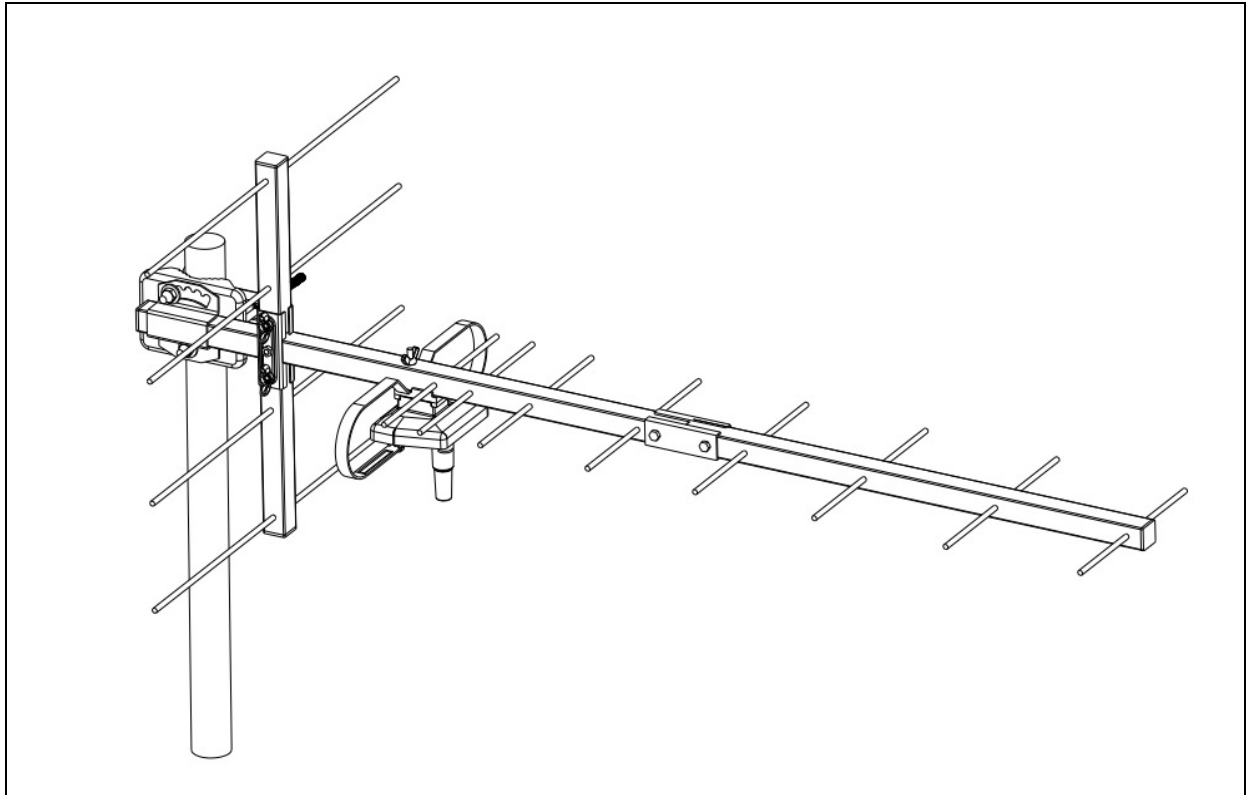

Antenos prijungimas/ Antenna connection/ Подключение антенны/ Podłączenie anteny/