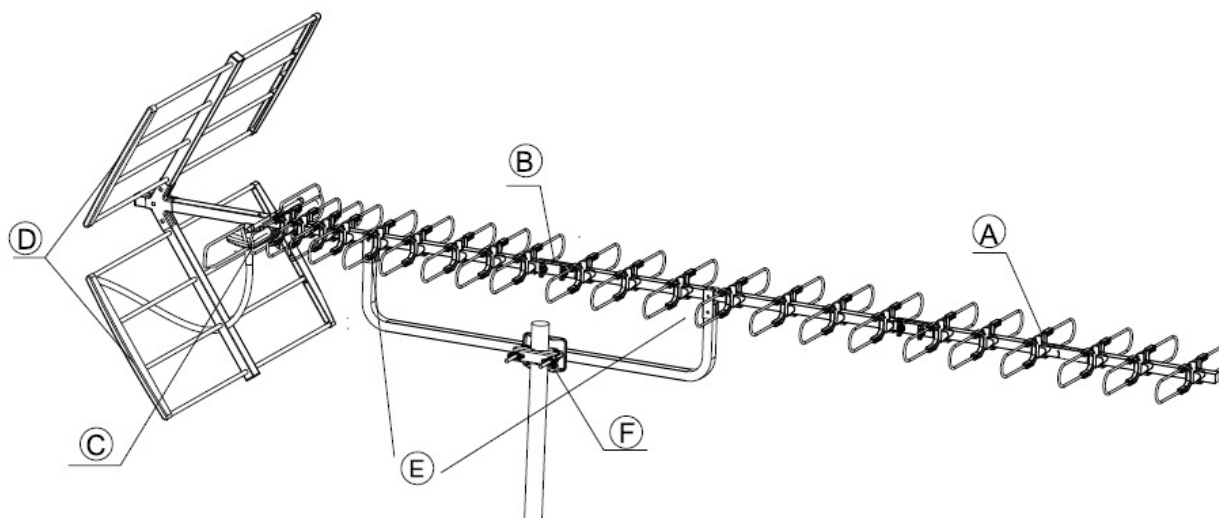

T-1416 UHF

Extra long distance

TV Antenna UHF
TV Antena UHF
ТВ Антенна UHF

Technical data:
Techniniai duomenys:
Технические характеристики:

Frequency	Channels	Imped.	No. Of elements	Gain	Front – back ratio	Beam width Honz/vertical	Length
Dažnis	Kanalai	Varža	Elementų kiekis	Stiprinimas	Atbulinio signalo slopinimo lygis	Signalų plotis Horz/vertik.	Ilgis
Частота	Каналы	Сопротив ление	Количество элементов	Усиление	Кoeffициент защитного действия	Ширина диаграммы направленности Гориз/вертик	Длина
470 – 862 MHz/	21-69	75 Ω	24	14 – 16 dB	26 dB	H30° – V33°	2360 mm

Antenna connection:
Antenos prijungimas:
Подключение антенны: